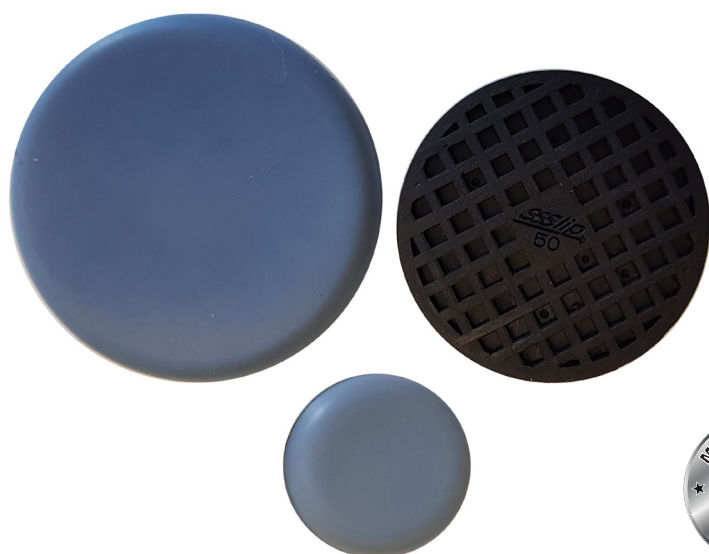

DISCO SCIVOLANTE PER MOBILI

Rapid

ARTICOLI PROFESSIONALI & FAI DA TE

Disco scivolante realizzato in materiale plastico teflonato.
Accessorio indispensabile per spostare mobili di casa, armadi ufficio, divani e qualsiasi tipo di oggetto pesante senza doverlo smontare e liberarlo dagli oggetti contenuti.

DATI PRODOTTO

Caratteristiche

- Materiale plastico teflonato
- Disponibile nei Ø30, 50 e 60 mm

IDONEO PER

- Spostare mobili o armadi
- Molteplici altri utilizzi in ambito professionale

DATI TECNICI

Articolo	Descrizione	Ø (mm)	Confezione (pezzi)
DS001	disco scivolante in gomma teflonata Ø30	30	4
DS002	disco scivolante in gomma teflonata Ø50	50	4
DS003	disco scivolante in gomma teflonata Ø60	60	4